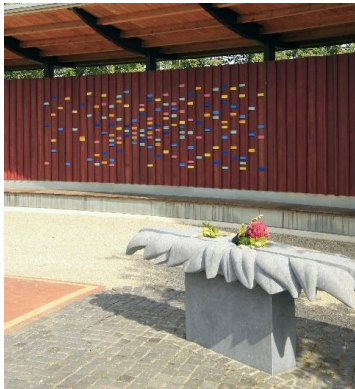

Naamplaatje op de Gedenkwand

Gedenkwand

De Gedenkwand is een indrukwekkende houten wand, ontworpen door tuin- en landschapsarchitecte Lia Copijn. Op de wand kunnen nabestaanden een herdenkingsplaatje laten aanbrengen met daarop de naam en de geboorte- en sterfdatum van de overledene. Zo is er toch een gedenkplek, ook als er geen graf meer is of als iemand ver weg is begraven of de as (elders) is verstrooid.

Naamplaatje

Er is keuze uit zes kleuren. De naam -voluit of met voorletters- en de geboorte- en overlijdensdatum worden aangebracht in één uniform lettertype in zwart.

Bloementafel

Bij de gedenkwand staat de Bloementafel van beeldhouwer Marianne van den Heuvel (www.mariannevandenheuvel.nl). Nabestaanden kunnen hier bloemen, planten of kaarsen op plaatsen ter nagedachtenis aan een overledene.