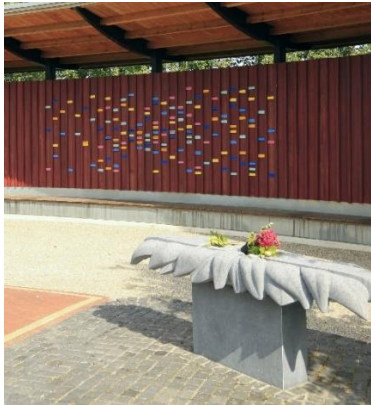

Naamplaatje op de Gedenkwand

Gedenkwand

De Gedenkwand staat op het gedeelte Veldheim van Rhijnhof. Het is een indrukwekkende houten wand, ontworpen door tuin- en landschapsarchitecte Lia Copijn. Op de wand kunnen nabestaanden een herdenkingsplaatje laten aanbrengen met daarop de naam en de geboorte- en sterfdatum van de overledene. Zo is er toch een eigen gedenkplek, ook als er geen graf meer is of als iemand ver weg is begraven of de as (elders) is verstrooid.

Bloementafel

Bij de gedenkwand staat de Bloementafel van beeldhouwer Marianne van den Heuvel. Nabestaanden kunnen hier bloemen, planten of kaarsen ter nagedachtenis aan de overledenen neerzetten.

Kosten

De kosten voor plaatsing van een naamplaatje op de Gedenkwand bedragen € 249,- voor een periode van 10 jaar (tarief 2024).

Opdracht en uitvoering

Het plaatje (17 x 5 cm.) is van metaal en er is keuze uit zes verschillende kleuren. De naam (naar keuze voluit of met voorletters) en data worden aangebracht in één uniform lettertype in zwart. Na ondertekening van het opdrachtformulier en na betaling van de factuur zorgen de medewerkers van Rhijnhof voor de plaatsing van het gedenkplaatje.