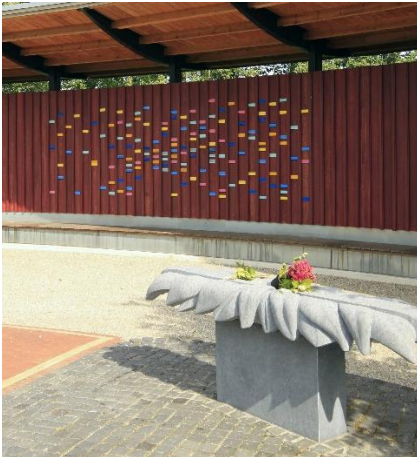

Naamplaatje op de Gedenkwand

Gedenkwand

De Gedenkwand staat op het gedeelte Veldheim van Rhijnhof. Het is een indrukwekkende houten wand, ontworpen door tuin- en landschapsarchitecte Lia Copijn. Op de wand kunnen nabestaanden een herdenkingsplaatje laten aanbrengen met daarop de naam en de geboorte- en sterfdatum van de overledene. Zo is er toch een eigen gedenkplek, ook als er geen graf meer is of als iemand ver weg is begraven of de as (elders) is verstrooid.

Bloementafel

Bij de gedenkwand staat de Bloementafel van beeldhouwer Marianne van den Heuvel. Nabestaanden kunnen hier bloemen, planten of kaarsen ter nagedachtenis aan de overledenen neerzetten.

Kosten

De kosten voor plaatsing van een naamplaatje op de Gedenkwand bedragen € 249,- (voor een periode van 10 jaar (tarief 2024)).

Opdracht en uitvoering

Het plaatje (17 x 5 cm.) is van metaal en er is keuze uit zes verschillende kleuren. De naam (naar keuze voluit of met voorletters) en data worden aangebracht in één uniform lettertype in zwart. Na ondertekening van het opdrachtformulier en na betaling van de factuur zorgen de medewerkers van Rhijnhof voor de plaatsing van het gedenkplaatje.