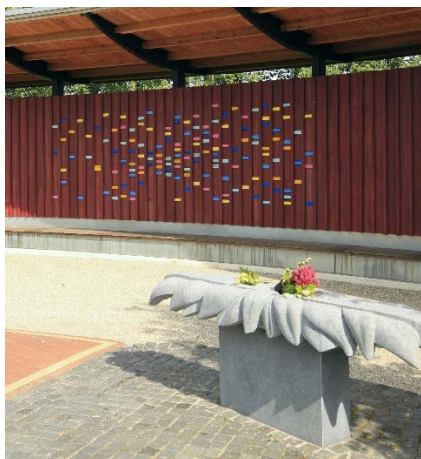

Naamplaatje op de Gedenkwand

Gedenkwand

De Gedenkwand staat op het gedeelte Veldheim van Rhijnhof. Het is een indrukwekkende houten wand, ontworpen door tuin- en landschapsarchitecte Lia Copijn. Op de wand kunnen nabestaanden een herdenkingsplaatje laten aanbrengen met daarop de naam en de geboorte- en sterfdatum van de overledene. Zo is er toch een eigen gedenkplek, ook als er geen graf meer is of als iemand ver weg is begraven of de as (elders) is verstrooid.

Bloementafel

Bij de gedenkwand staat de Bloementafel van beeldhouwer Marianne van den Heuvel. Nabestaanden kunnen hier bloemen, planten of kaarsen ter nagedachtenis aan de overledenen neerzetten.

Kosten

De kosten voor plaatsing van een naamplaatje op de Gedenkwand bedragen €228,- voor een periode van 10 jaar (tarief 2022). Verlenging met nog eens 10 jaar is mogelijk (€115,-).

Opdracht en uitvoering

Het plaatje (17 x 5 cm.) is van metaal en er is keuze uit zes verschillende kleuren. De naam (naar keuze voluit of met voorletters) en data worden aangebracht in één uniform lettertype in zwart. Na ondertekening van het opdrachtformulier en na betaling van de factuur zorgen de medewerkers van Rhijnhof voor de plaatsing van het gedenkplaatje.