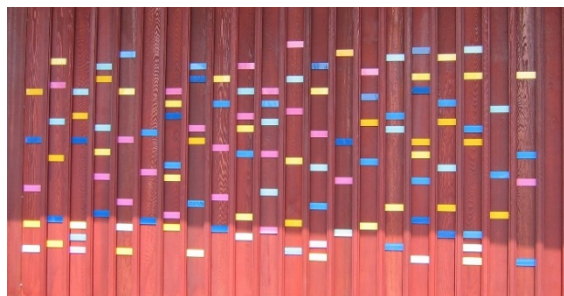

Naamplaatje op de Gedenkwand

Gedenkwand

De Gedenkwand staat op het gedeelte Veldheim van Rhijnhof. Het is een indrukwekkende houten wand, ontworpen door tuin- en landschapsarchitecte Lia Copijn. Op de wand kunnen nabestaanden een herdenkingsplaatje laten aanbrengen met daarop de naam en de geboorte- en sterfdatum van de overledene. Zo is er toch een eigen gedenkplek, ook als er geen graf meer is of als iemand ver weg is begraven of de as (elders) is verstrooid.

Bloementafel

Bij de gedenkwand staat de Bloementafel van beeldhouwer Marianne van den Heuvel. Nabestaanden kunnen hier bloemen, planten of kaarsen ter nagedachtenis aan de overledenen neerzetten.

Kosten

De kosten voor plaatsing van een naamplaatje op de Gedenkwand bedragen €228,- voor een periode van 10 jaar (tarief 2022). Verlenging met nog eens 10 jaar is mogelijk (€115,-).

Opdracht en uitvoering

Het plaatje (17 x 5 cm.) is van metaal en er is keuze uit zes verschillende kleuren. De naam (naar keuze voluit of met voorletters) en data worden aangebracht in één uniform lettertype in zwart. Na ondertekening van het opdrachtformulier en na betaling van de factuur zorgen de medewerkers van Rhijnhof voor de plaatsing van het gedenkplaatje.

Naam _____

Data _____

Ralkleur aankruisen s.v.p. Kleuren kunnen in werkelijkheid iets afwijken.

RAL1003

RAL1018

RAL4003

RAL5005

RAL5015