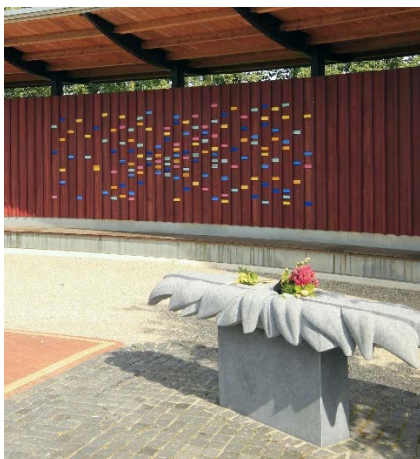

Naamplaatje op de Gedenkwand

Gedenkwand

De Gedenkwand staat op het gedeelte Veldheim van Rhijnhof. Het is een indrukwekkende houten wand, ontworpen door tuin- en landschapsarchitecte Lia Copijn. Op de wand kunnen nabestaanden een herdenkingsplaatje laten aanbrengen met daarop de naam en de geboorte- en sterfdatum van de overledene. Zo is er toch een eigen gedenkplek, ook als er geen graf meer is of als iemand ver weg is begraven of de as (elders) is verstrooid.

Bloementafel

Bij de gedenkwand staat de Bloementafel van beeldhouwer Marianne van den Heuvel. Nabestaanden kunnen hier bloemen, planten of kaarsen ter nagedachtenis aan de overledenen neerzetten.

Kosten

De kosten voor plaatsing van een naamplaatje op de Gedenkwand bedragen €228,- voor een periode van 10 jaar (tarief 2021). Verlenging met nog eens 10 jaar is mogelijk (€115,-).

Opdracht en uitvoering

Het plaatje (17 x 5 cm.) is van metaal en er is keuze uit zes verschillende kleuren. De naam (naar keuze voluit of met voorletters) en data worden aangebracht in één uniform lettertype in zwart. Na ondertekening van het opdrachtformulier en na betaling van de factuur zorgen de medewerkers van Rhijnhof voor de plaatsing van het gedenkplaatje.