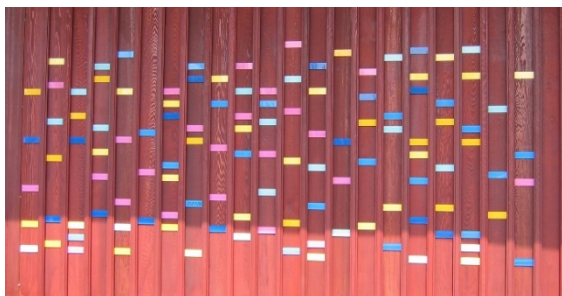

Naamplaatje op de Gedenkwand

Gedenkwand

De Gedenkwand staat op het gedeelte Veldheim van Rhijnhof. Het is een indrukwekkende houten wand, ontworpen door tuin- en landschapsarchitecte Lia Copijn. Op de wand kunnen nabestaanden een herdenkingsplaatje laten aanbrengen met daarop de naam en de geboorte- en sterfdatum van de overledene. Zo is er toch een eigen gedenkplek, ook als er geen graf meer is of als iemand ver weg is begraven of de as (elders) is verstrooid.

Bloementafel

Bij de gedenkwand staat de Bloementafel van beeldhouwer Marianne van den Heuvel. Nabestaanden kunnen hier bloemen, planten of kaarsen ter nagedachtenis aan de overledenen neerzetten.

Kosten

De kosten voor plaatsing van een naamplaatje op de Gedenkwand bedragen €228,- voor een periode van 10 jaar (tarief 2021). Verlenging met nog eens 10 jaar is mogelijk (€115,-).

Opdracht en uitvoering

Het plaatje (17 x 5 cm.) is van metaal en er is keuze uit zes verschillende kleuren. De naam (naar keuze voluit of met voorletters) en data worden aangebracht in één uniform lettertype in zwart. Na ondertekening van het opdrachtformulier en na betaling van de factuur zorgen de medewerkers van Rhijnhof voor de plaatsing van het gedenkplaatje.

Naam _____

Data _____

Ralkleur aankruisen s.v.p. Kleuren kunnen in werkelijkheid iets afwijken.

RAL1003

RAL1018

RAL4003

RAL5005

RAL5015