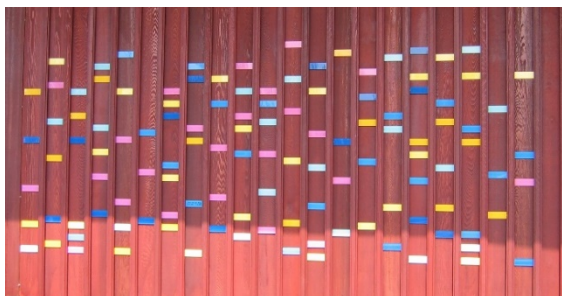

## Naamplaatje op de Gedenkwand

### Gedenkwand

De Gedenkwand staat op het gedeelte Veldheim van Rhijnhof. Het is een indrukwekkende houten wand, ontworpen door tuin- en landschapsarchitecte Lia Copijn. Op de wand kunnen nabestaanden een herdenkingsplaatje laten aanbrengen met daarop de naam en de geboorte- en sterfdatum van de overledene. Zo is er toch een eigen gedenkplek, ook als er geen graf meer is of als iemand ver weg is begraven of de as (elders) is verstrooid.

### Bloementafel

Bij de gedenkwand staat de Bloementafel van beeldhouwer Marianne van den Heuvel. Nabestaanden kunnen hier bloemen, planten of kaarsen ter nagedachtenis aan de overledenen neerzetten.

### Opdracht en uitvoering

Het plaatje (17 x 5 cm.) is van metaal en er is keuze uit zes verschillende kleuren. De naam (naar keuze voluit of met voorletters) en data worden aangebracht in één uniform lettertype in zwart. Na ondertekening van het opdrachtformulier en na betaling van de factuur zorgen de medewerkers van Rhijnhof voor de plaatsing van het gedenkplaatje.