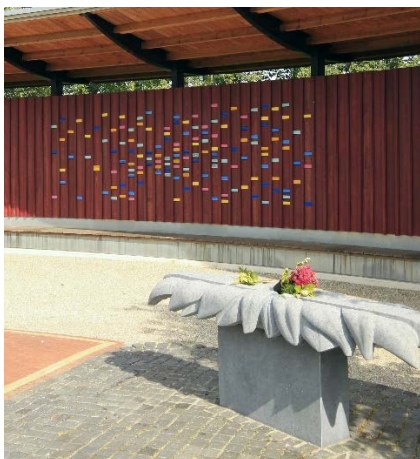

## Naamplaatje op de Gedenkwand

### Gedenkwand

De Gedenkwand staat op het gedeelte Veldheim van Rhijnhof. Het is een indrukwekkende houten wand, ontworpen door tuin- en landschapsarchitecte Lia Copijn. Op de wand kunnen nabestaanden een herdenkingsplaatje laten aanbrengen met daarop de naam en de geboorte- en sterfdatum van de overledene. Zo is er toch een eigen gedenkplek, ook als er geen graf meer is of als iemand ver weg is begraven of de as (elders) is verstrooid.

### Bloementafel

Bij de gedenkwand staat de Bloementafel van beeldhouwer Marianne van den Heuvel. Nabestaanden kunnen hier bloemen, planten of kaarsen ter nagedachtenis aan de overledenen neerzetten.