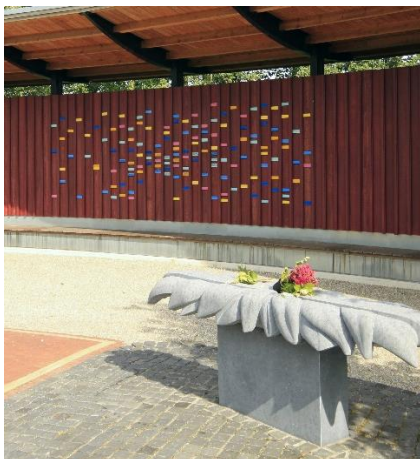

Naamplaatje op de Gedenkwand

Gedenkwand

De Gedenkwand staat op het gedeelte Veldheim van Rhijnhof. Het is een indrukwekkende houten wand, ontworpen door tuin- en landschapsarchitecte Lia Copijn. Op de wand kunnen nabestaanden een herdenkingsplaatje laten aanbrengen met daarop de naam en de geboorte- en sterfdatum van de overledene. Zo is er toch een eigen gedenkplek, ook als er geen graf meer is of als iemand ver weg is begraven of de as (elders) is verstrooid.

Bloementafel

Bij de gedenkwand staat de Bloementafel van beeldhouwer Marianne van den Heuvel. Nabestaanden kunnen hier bloemen, planten of kaarsen ter nagedachtenis aan de overledenen neerzetten.

Kosten

De kosten voor plaatsing van een naamplaatje op de Gedenkwand bedragen € 224,- voor een periode van 10 jaar (tarief 2020). Verlenging met nog eens 10 jaar is mogelijk (€ 112,-).

Opdracht en uitvoering

Het plaatje (17 x 5 cm.) is van metaal en er is keuze uit zes verschillende kleuren. De naam (naar keuze voluit of met voorletters) en data worden aangebracht in één uniform lettertype in zwart. Na ondertekening van het opdrachtformulier en na betaling van de factuur zorgen de medewerkers van Rhijnhof voor de plaatsing van het gedenkplaatje.